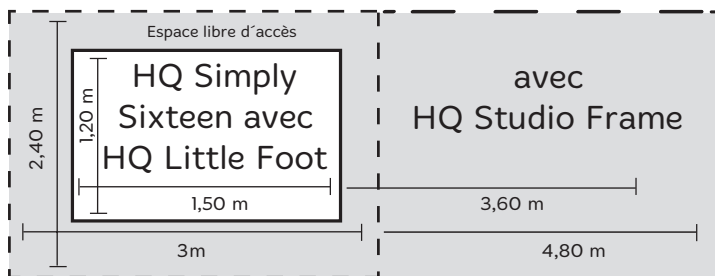

Machine / Cadre
Espace libre d'accès

ACCESSOIRES OPTIONNELS

- HQ Handlebars et écran tactil à l'arrière de la machine
- HQ Ruler Base
- Handi Feet: Couching Feet Kit, Glide Foot, Echo Feet Kit
- Support de fil supplémentaire
- HQ Handi Light

La Simply Sixteen est une machine de la gamme des produits innovants spécial quilting de Handi Quilter®.

CARACTÉRISTIQUES MACHINE

- Poignées avant ergonomiques avec commande par écran tactile
- Support de pied HQ avec pied quilting de pouces installé; pied quilting ouvert inclus
- Anneau de lumière à DEL
- Régulateur manuel de points avec trois vitesses de piquage programmables
- Passage sous le bras jusqu'à 16 pouces
- Fonction minuterie pour les projets
- Alarme de quilting
- Écran tactile couleur
- Position automatique de l'aiguille (position haute/basse)
- Possibilité de points entiers ou de demi-points lors de l'utilisation du positionneur d'aiguille
- 1800 points par minute
- Compteur des points intégré
- Crochet rotatif double robuste
- Système d'aiguille 134R
- Grande canette, la plus grande disponible dans l'industrie du quilting
- Bobinoir externe pour canette
- Moteur puissant intégré pour une puissance de piquage importante (120 W)
- Table réglable individuellement en hauteur
- Remplacement des aiguilles facile grâce à une vis moletée ergonomique
- Option de langue : allemand, anglais, français et espagnol